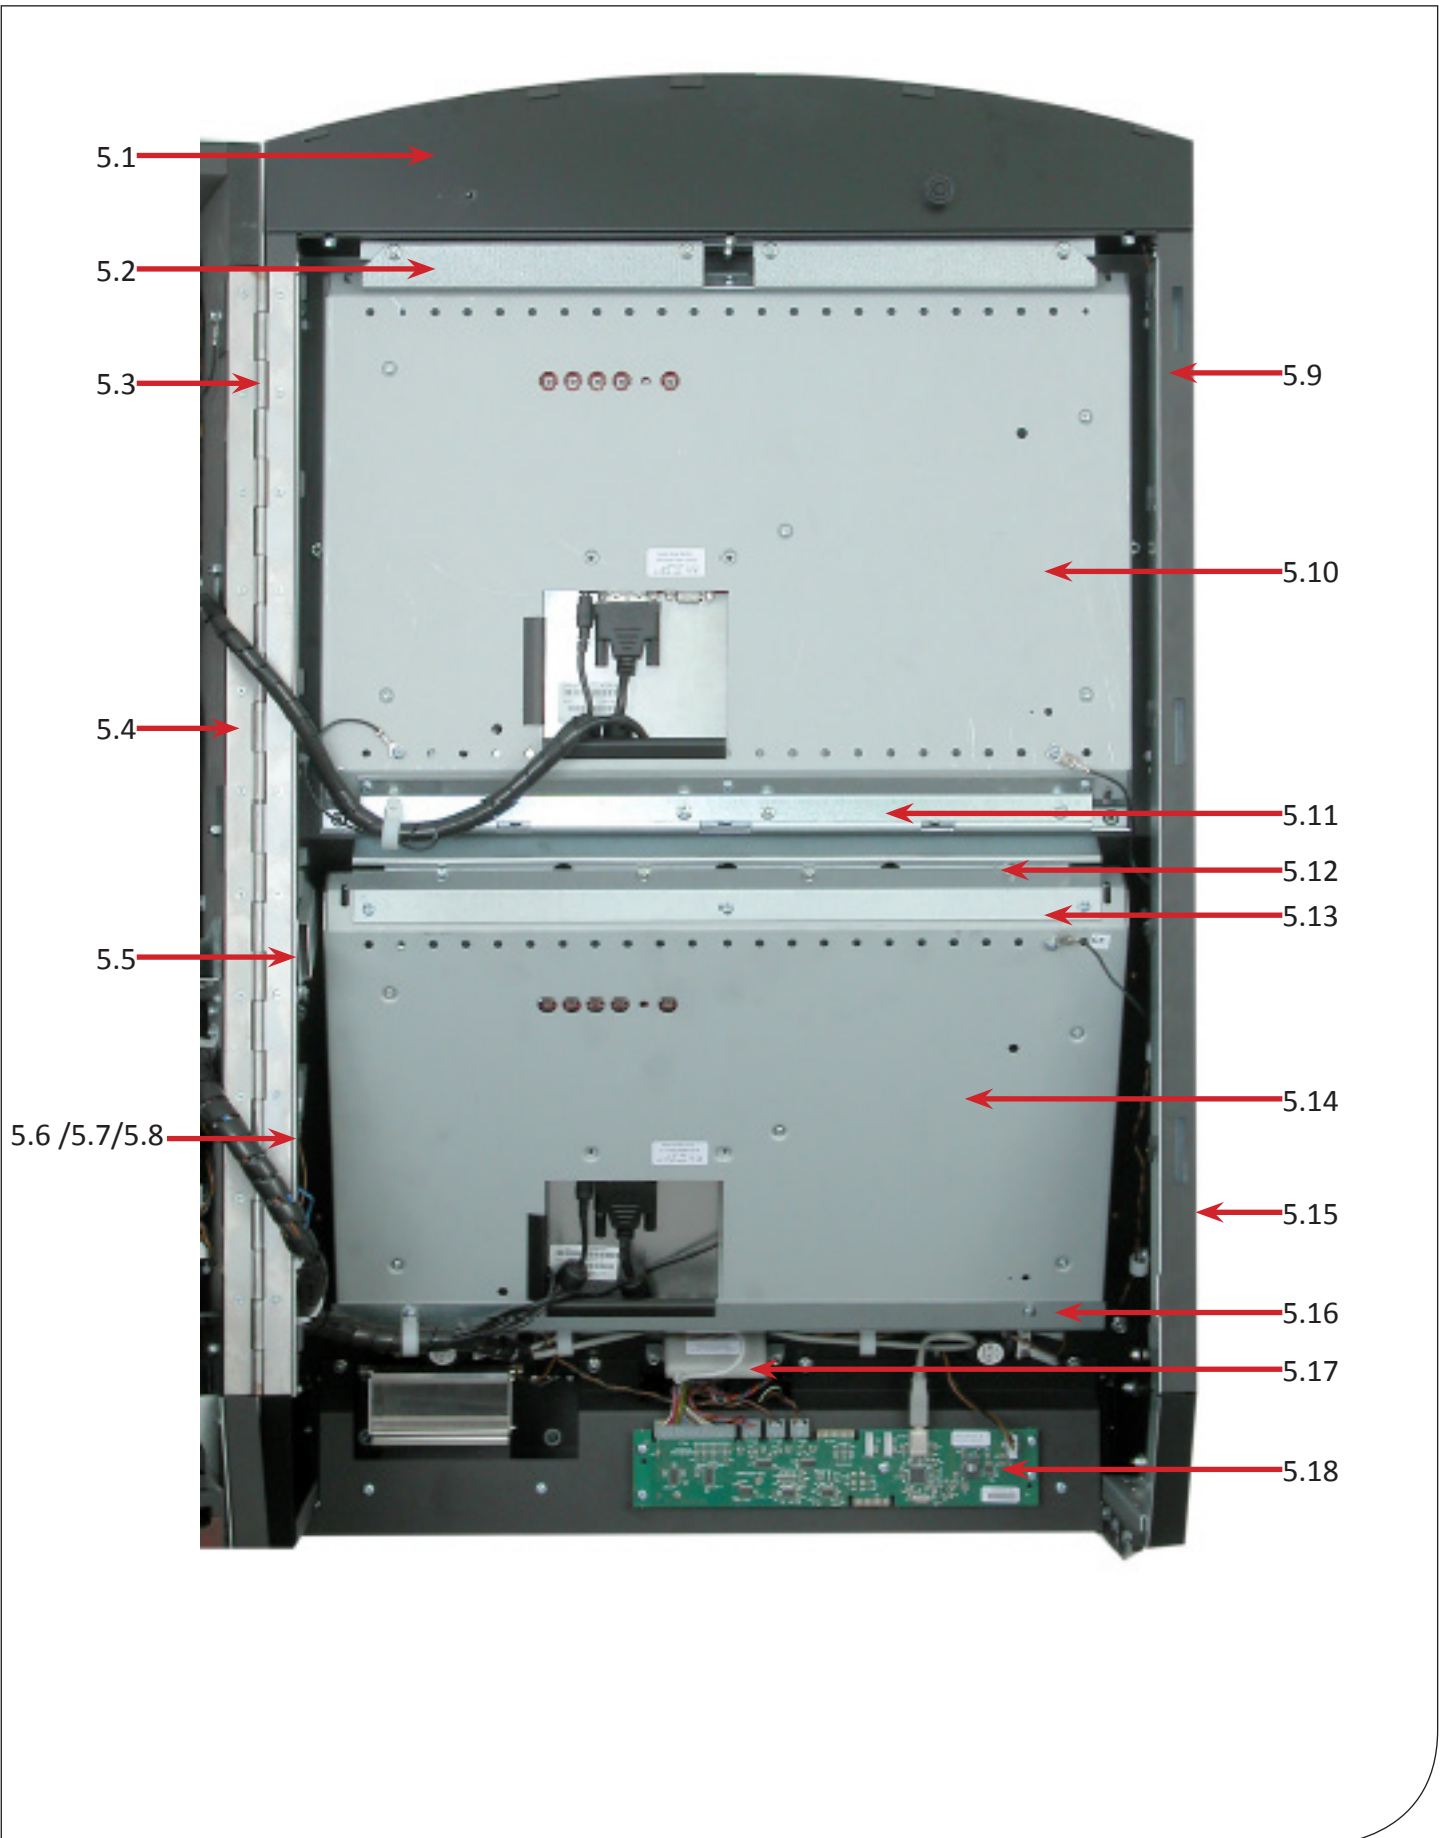

LISTA DE REPUESTOS

TWIN TOP COMFORT

Edicion 2016

GAMESTATION

Edicion 2016

N°.	Descripción	N° Referencia
2.1	Fuente de alimentación	1728.0430.0000
2.2	Ventilador 92 x 92 / 12V # Airen RedWings 92 Deluxe	0000.0029.9320
2.3	Placa distribuidora corriente	2035.6603.0009
2.4	PC - eBOX830-831-OEM-DC-Bally Wulff V1.2	1740.1041.1819
2.5	Canal monedas	2019.0423.0000
2.6	Regleta alimentación (x3) blanca	0000.0014.0520
2.7	Extensor Hopper	2021.0240.0000
2.8	Hopper U II CC-Talk	0000.0029.2138
2.9	Hopper-Base U II, rot	0000.0029.2180
2.10	Tabla soporte Hoppers	2019.0414.1000
2.11	Pasador de la cerradura # F69-30 A	0000.0012.0690
2.12	Placa componentes	2001.6602.0009
2.13	Placa monedero y pagadores	2001.6605.0009
2.14	Canal entrada	2019.0420.0000
2.15	Monedero X6-D2S CC Talk	0000.0029.5239
2.16	Desviador monedaS 5L CC Talk Sorter U	0000.0029.4910
2.17	Placa amplificador audio	2001.6628.0009
2.18	NV11-801 con Apilador	0000.0029.5270
2.19	Placa contador usb	2025.6607.0000
2.20	Canal monedas cajón 3	1580.0425.0000
2.21	Placa Contadores mecánicos	2025.6626.0000
2.22	Cajón de monedas	0440.0400.2610

N°	Descripción	N° Referencia
4.1	Chapa de sujeción	2019.0000.3500
4.2	Chapa desviadora puerta cajones	2019.0411.1308
4.3	Bisagra contrachapa	2019.0411.5500
4.4	Puerta cajones	2019.0411.1000
4.5	Chapa protectora puerta hopper	2019.0411.2000
4.5.1	Cerradura de seguridad 1 conjunto de 2	0000.0029.3620
4.6	Canal salida de monedas	2019.0411.4200
4.7	Canal de salida de los hoppers	2019.0417.0000
4.8	Barra metálica	2019.0411.1700
4.9	Lengueta de cerradura	2019.0411.1800