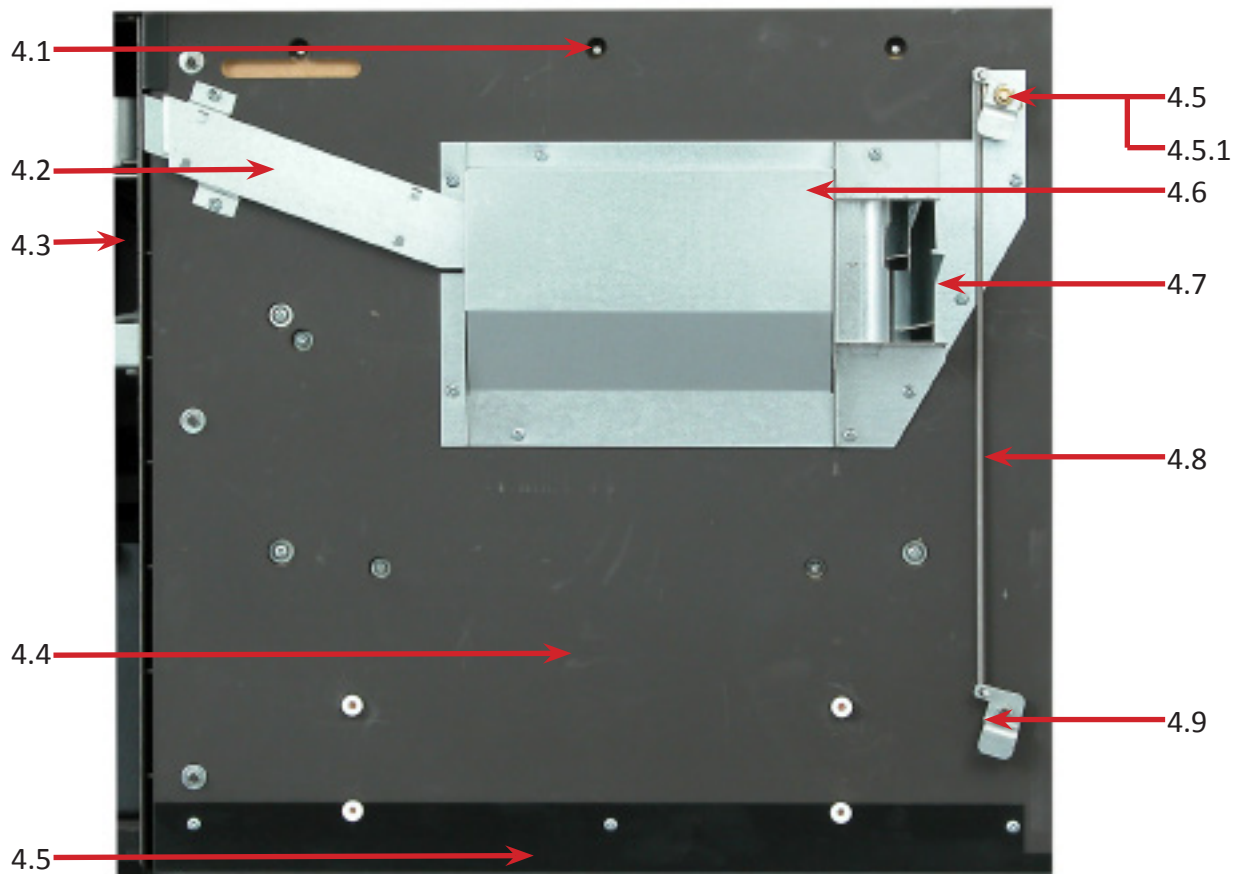

LISTA DE REPUESTOS

TWIN TOP COMFORT

Edicion 2016

GAMESTATION

Edicion 2016

N°.	Descripción	N° Referencia
2.1	Fuente de alimentación	1728.0430.0000
2.2	Ventilador 92 x 92 / 12V # Airen RedWings 92 Deluxe	0000.0029.9320
2.3	Placa distribuidora corriente	2035.6603.0009
2.4	PC - eBOX830-831-OEM-DC-Bally Wulff V1.2	1740.1041.1819
2.5	Canal monedas	2019.0423.0000
2.6	Regleta alimentación (x3) blanca	0000.0014.0520
2.7	Extensor Hopper	2021.0240.0000
2.8	Hopper U II CC-Talk	0000.0029.2138
2.9	Hopper-Base U II, rot	0000.0029.2180
2.10	Tabla soporte Hoppers	2019.0414.1000
2.11	Pasador de la cerradura # F69-30 A	0000.0012.0690
2.12	Placa componentes	2001.6602.0009
2.13	Placa monedero y pagadores	2001.6605.0009
2.14	Canal entrada	2019.0420.0000
2.15	Monedero X6-D2S CC Talk	0000.0029.5239
2.16	Desviador monedaS 5L CC Talk Sorter U	0000.0029.4910
2.17	Placa amplificador audio	2001.6628.0009
2.18	NV11-801 con Apilador	0000.0029.5270
2.19	Placa contador usb	2025.6607.0000
2.20	Canal monedas cajón 3	1580.0425.0000
2.21	Placa Contadores mecánicos	2025.6626.0000
2.22	Cajón de monedas	0440.0400.2610

N°	Descripción	N° Referencia
4.1	Chapa de sujeción	2019.0000.3500
4.2	Chapa desviadora puerta cajones	2019.0411.1308
4.3	Bisagra contrachapa	2019.0411.5500
4.4	Puerta cajones	2019.0411.1000
4.5	Chapa protectora puerta hopper	2019.0411.2000
4.5.1	Cerradura de seguridad 1 conjunto de 2	0000.0029.3620
4.6	Canal salida de monedas	2019.0411.4200
4.7	Canal de salida de los hoppers	2019.0417.0000
4.8	Barra metálica	2019.0411.1700
4.9	Lengueta de cerradura	2019.0411.1800