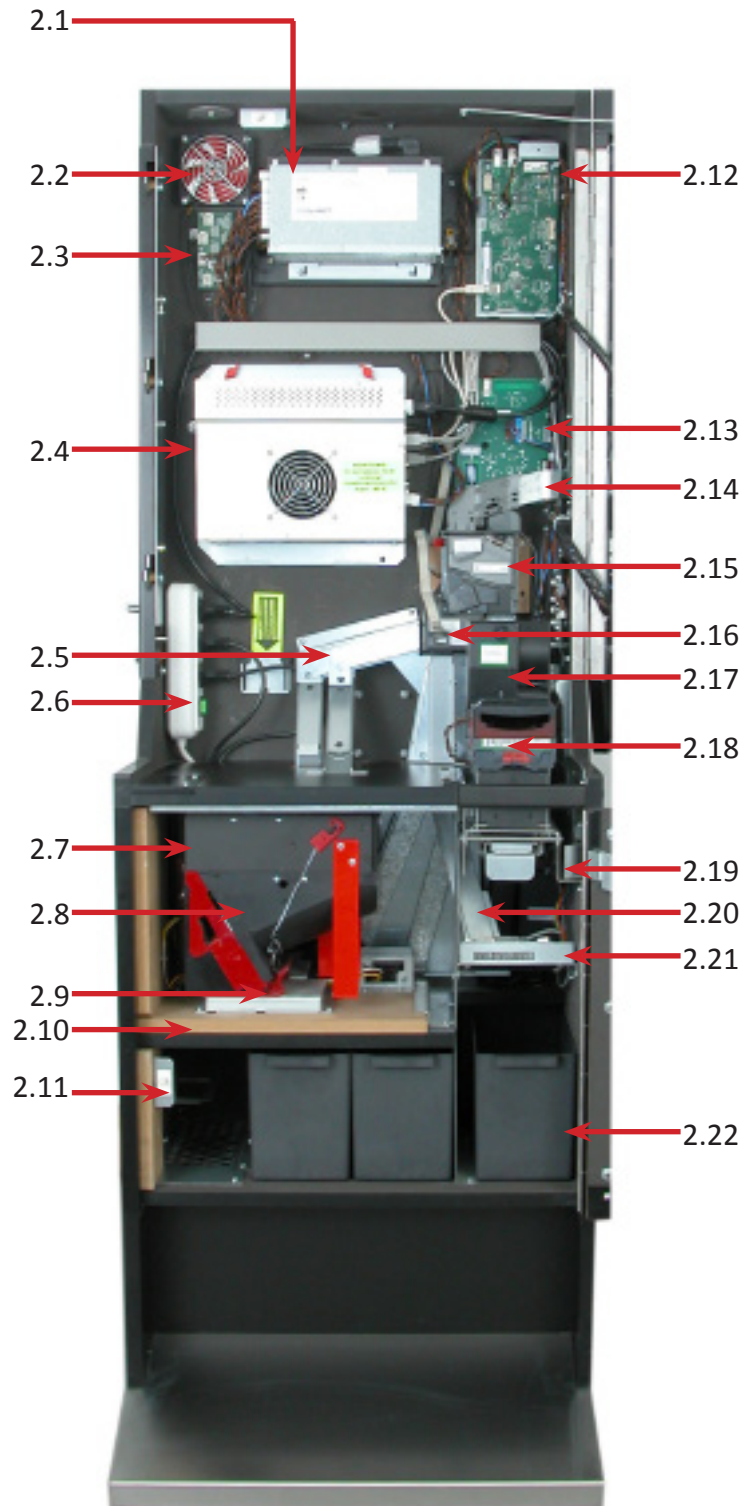

N°.	Descripción	N° Referencia
2.1	Fuente de alimentación	1728.0430.0000
2.2	Ventilador 92 x 92 / 12V # Airen RedWings 92 Deluxe	0000.0029.9320
2.3	Placa distribuidora corriente	2035.6603.0009
2.4	PC - eBOX830-831-OEM-DC-Bally Wulff V1.2	1740.1041.1819
2.5	Canal monedas	2019.0423.0000
2.6	Regleta alimentación (x3) blanca	0000.0014.0520
2.7	Extensor Hopper	2021.0240.0000
2.8	Hopper U II CC-Talk	0000.0029.2138
2.9	Hopper-Base U II, rot	0000.0029.2180
2.10	Tabla soporte Hoppers	2019.0414.1000
2.11	Pasador de la cerradura # F69-30 A	0000.0012.0690
2.12	Placa componentes	2001.6602.0009
2.13	Placa monedero y pagadores	2001.6605.0009
2.14	Canal entrada	2019.0420.0000
2.15	Monedero X6-D2S CC Talk	0000.0029.5239
2.16	Desviador monedaS 5L CC Talk Sorter U	0000.0029.4910
2.17	Placa amplificador audio	2001.6628.0009
2.18	NV11-801 con Apilador	0000.0029.5270
2.19	Placa contador usb	2025.6607.0000
2.20	Canal monedas cajón 3	1580.0425.0000
2.21	Placa Contadores mecánicos	2025.6626.0000
2.22	Cajón de monedas	0440.0400.2610