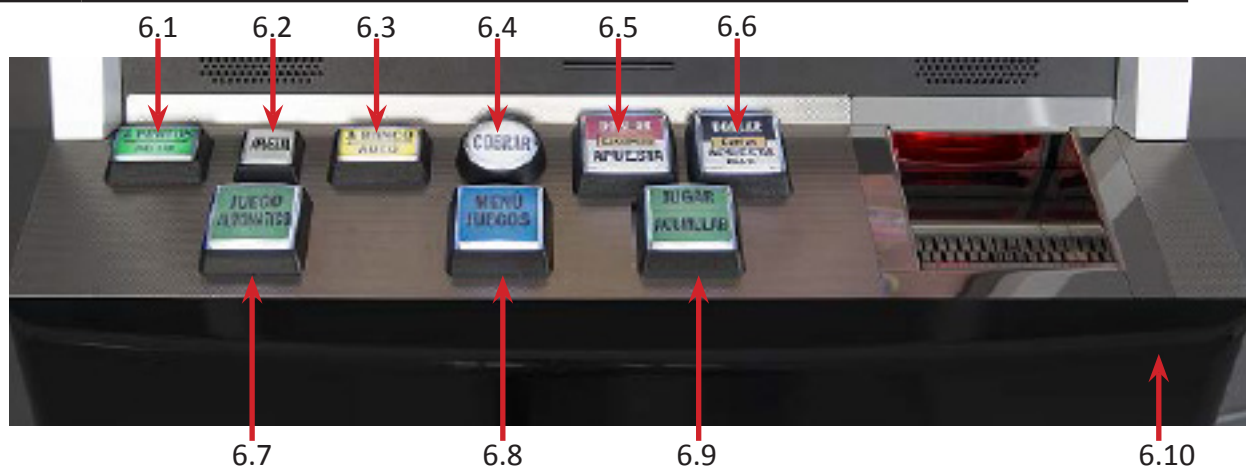

N°	Descripción	N° Referencia
5.1	Placa de LEDs corta	2040.6630.0000
5.2	Ángulo TFT	2019.0200.2100
5.3	Bisagra	2019.0206.1500
5.4	Reforzad derecho	2019.0205.1400
5.5	Canal monedas	2019.0211.0000
5.6	Pasador de la cerradura # F69-30 A	0000.0012.0690
5.7	Palanca del interruptor	2019.0205.3300
5.8	Muelle tracción	0000.0029.0800
5.9	Reforzado izquierdo	2019.0205.1300
5.10	Monitor TFT 22" (DVI)	0000.0040.3508
5.11	Angulo TFT	2019.0200.2500
5.12	Angulo TFT	2019.0200.2400
5.13	Angulo TFT	2019.0200.2300
5.14	Monitor TFT 22" Touchscreen	0000.0040.3519
5.15	Puerta montada	2019.0205.0008
5.16	Angulo TFT	2019.0200.2200
5.17	Lector de tarjetas	2019.0041.1290
5.18	Placa controlador puerta	2020.6610.0009

N°	Descripción	N° Referencia
6.1	Botón „A Puntos-->Auto“	0000.0012.6400
6.2	Botón „Apuesta“	0000.0012.6600
6.3	Botón "A Banca<--Auto"	0000.0012.6410
6.4	Botón „Cobrar“	0000.0012.6500
6.5	Botón „Doblar/Escalera/Apuesta“	0000.0012.6330
6.6	Botón „Doblar/Cartas/Apuesta máx.“	0000.0012.6340
6.7	Botón „Juego Automático“	0000.0012.6300
6.8	Botón „Menú Juegos“	0000.0012.6320
6.9	Botón „Jugar/Acumular“	0000.0012.6310
6.10	Apoyabrazos	1580.0205.2500